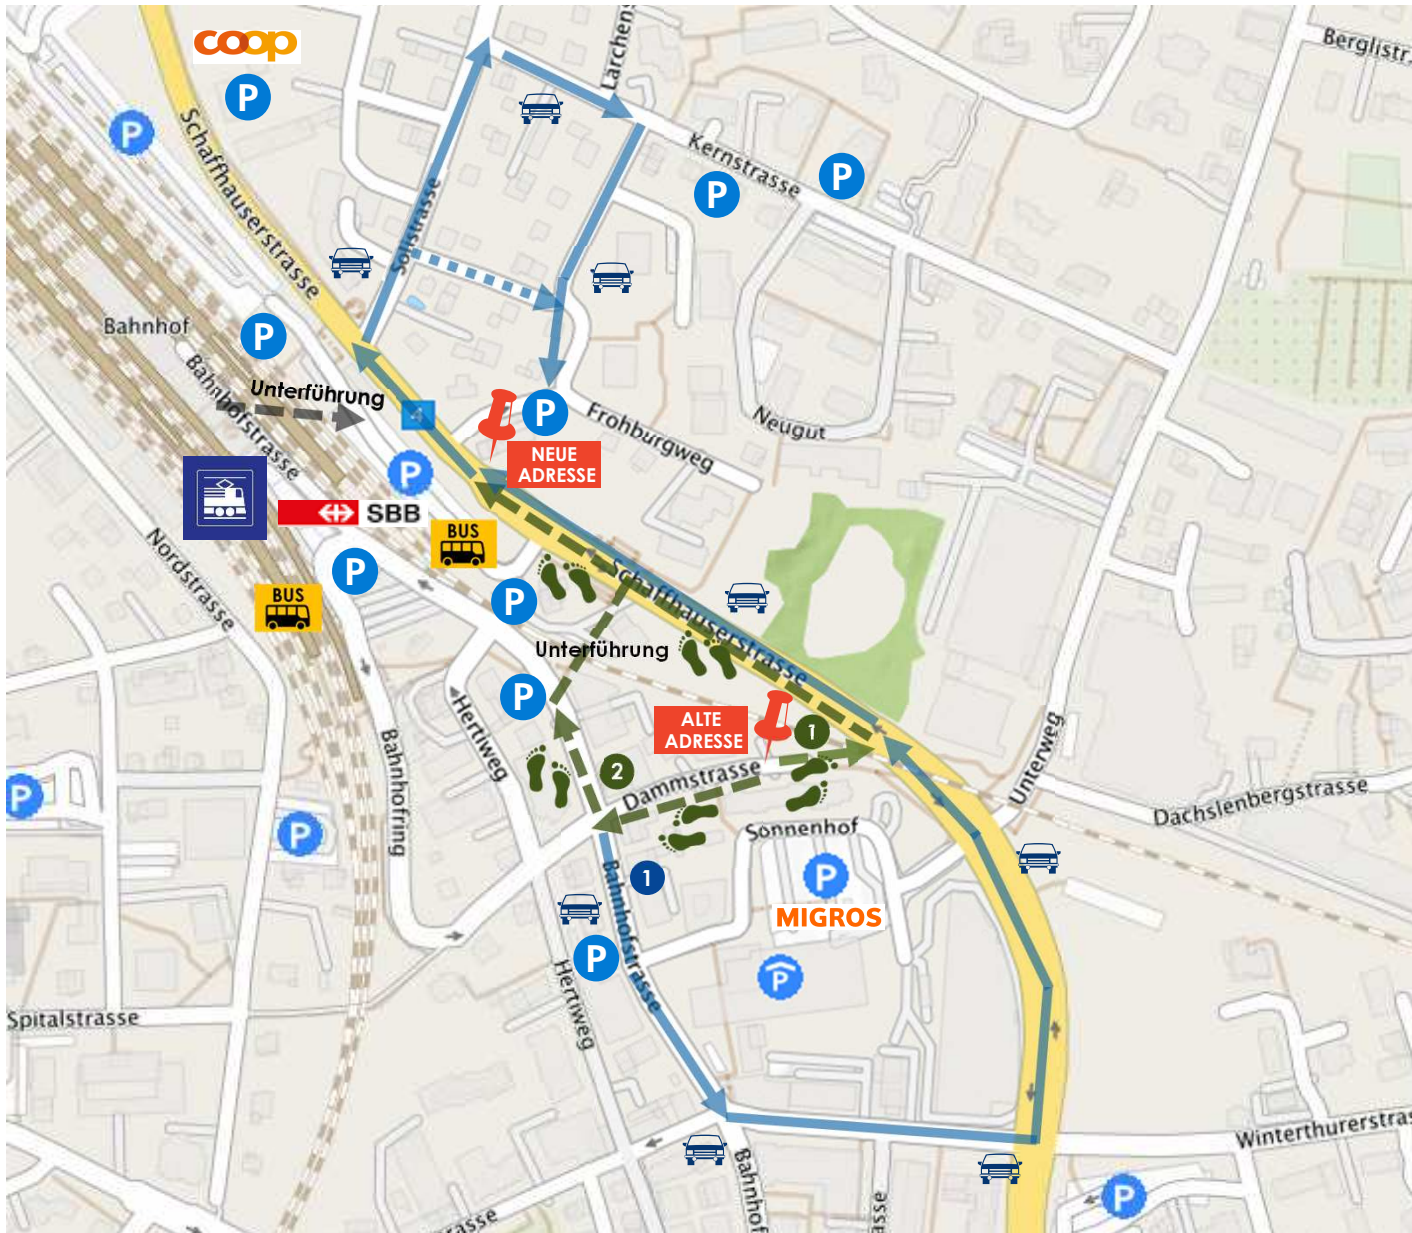

## VERKEHRSANBINDUNG

 Mit der Bahn / Postauto:

Der Bahnhof Bülach liegt vor unserer Haustüre. Von hier aus sind es nur wenige Schritte bis zu unserer Praxis.

 Mit dem Auto:

Wir verfügen über Besucherparkplätze. Ausserdem finden Sie Parkmöglichkeiten in der Umgebung wie z.B.:

- Bahnhof
- Migros Sonnenhof
- Neuer Coop Nord
- Im Quartier

## WEGBESCHREIBUNG: VOM ALTEN ZUM NEUEN STANDORT

Wegbeschreibung mit dem Auto 

-  via Bahnhofstrasse – Schaffhauserstrasse – Solistrasse – Frohburgweg

Wegbeschreibung zu Fuss 

-  via Dammstrasse und Schaffhauserstrasse
-  via Bahnhofstrasse und Unterführung